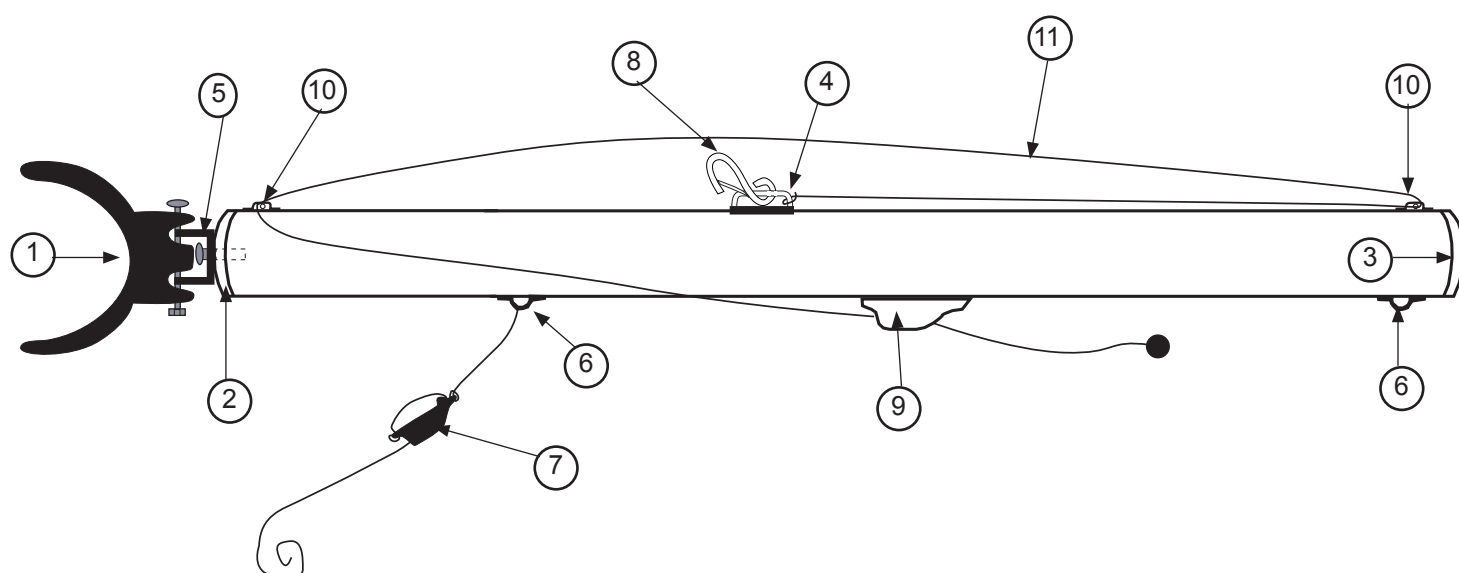

N°	Ref	Designation/Description/Beschreibung	N°	Ref	Designation/Description/Beschreibung	
	12502800	Bôme / Boom / Baum Bravo				
1	12502890	Embout à fourche bôme Bravo Fork end cap boom Bravo	7	99500365	Taquet de trapèze CL 253 Trapeze cleat Trapez-Klemme	
	99220149	Vis / Screw / Schraube TC 6x50		99300520	Cordage D5 noir Black Line D5 Leine D5 schwarz	
	99220019	Ecrou / Nut / Mutter D6 (x10)				
2	14000005	Embout AV bôme noir percé Boom front end cap black drilled Baum-Endstück vorne schwarz gebohrt	8	99500265	Crochet D5 avec sécurité Hook D5 with safety Haken D5 mit Sicherheit	
3	14000010	Embout AR bôme noir Boom rear end cap black Baum-Endstück hinten schwarz	9	99500376	Taquet clamcleat racing junior Clam cleat racing junior Klemme Racing Junior	
4	17011830	Chariot de bôme Boom traveller Baum-Traveler	10	99500490	Pourlie airblock H416 A Airblock Pulley Block	
5	18061320	Chape d'articulation tangon (x2) Spi pole connection toggle (x2) Verbindungswirbel Spibaum (x2)		99220198	Vis / Screw / Schraube M. TFBF 4x10	
	99220025	Vis / Screw / Schraube TH 8x50		99220052	Ecrou carré / Square Nut /	
	99220012	Ecrou indessérable D8 (x10) Nylstop nut D8 (x10) Selbstsichernde Mutter D5 (x10)	11	99300610	Cordage D4 regatta Regatta line D4 Regatta Leine D4	
	99061110	Rondelle M D8 (x10) Washer M D8 (x10) Unterlegscheibe M D8 (x10)				
	99220180	Rondelle L D8 Washer L D8 Unterlegscheibe L D8				
6	99220057	Pontet forgé / Pad-eye / Bügel D5