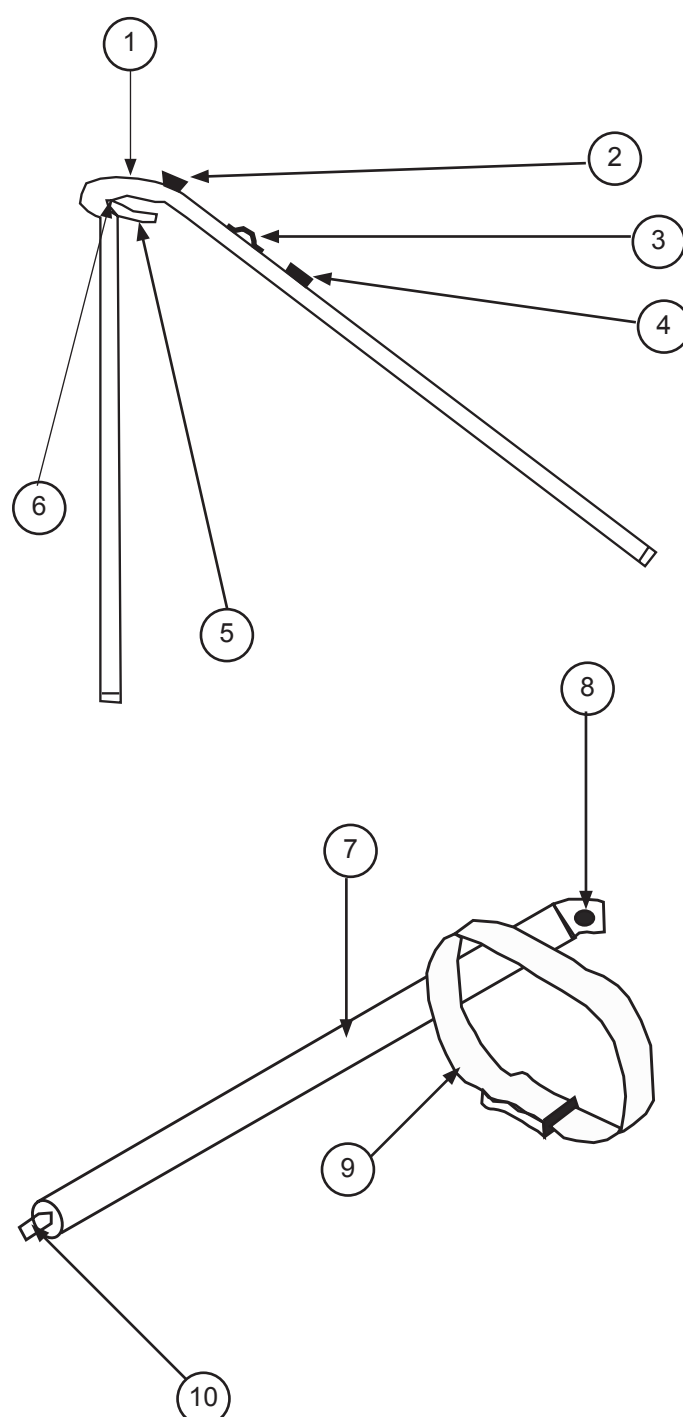

### Eclaté des pièces détachées / Illustrated part guide / Explosionszeichnung

#### Mât / Mast / Mast

N°	Ref	Designation/Description/Beschreibung
	12542700	Mât complet / Complete Mast / Mast komplett
1	12542780	Comptip Bravo
2	12542701	Mât Bravo sans Comptip Lower mast Bravo
3	12542781	Axe à oeil mât Bravo Eyelet post
4	12542785	Collier plastique mât Bravo Mast collar
5	12542783	Roulement mât Bravo Mast bearing
6	12542782	Bille delrin mât Bravo Delrin balls
7	12500010	base de mât Mast base
8	99500082	Flotteur de mât Mast head floating device Torpedo
9	99500083	Fixation flotteur de mât Mast float attachment strap
10	99226275	Vis Screw Schraube
11	12542784	Bout enrouleur de mât Furler line

**HOBIE BRAVO**  
**Eclaté des pièces détachées / Illustrated part guide / Explosionszeichnung**  
**Cadre A complet / A frame complete**

N°	Ref	Designation/Description/Beschreibung
1	12563000	Cadre A complet A Frame complete
2	12563012	Ecrou bouton cadre A Mast keeper knob
3	12563010	Pontet cadre A Padeye A frame
4	12563011	Taquet coinreur Camcleat Klemme
5	12563013	Kit charnière cadre A Hinge/gate assembly
6	99226305	Vis / Screw / Schraube
7	12563100	Kit support vertical Vertical support assembly
8	12563110	Connecteur pour cadre A A frame connector
9	12563111	Sangle enrouleur avec clip Furler strap with clip
10	12563112	Base support vertical Vertical support base