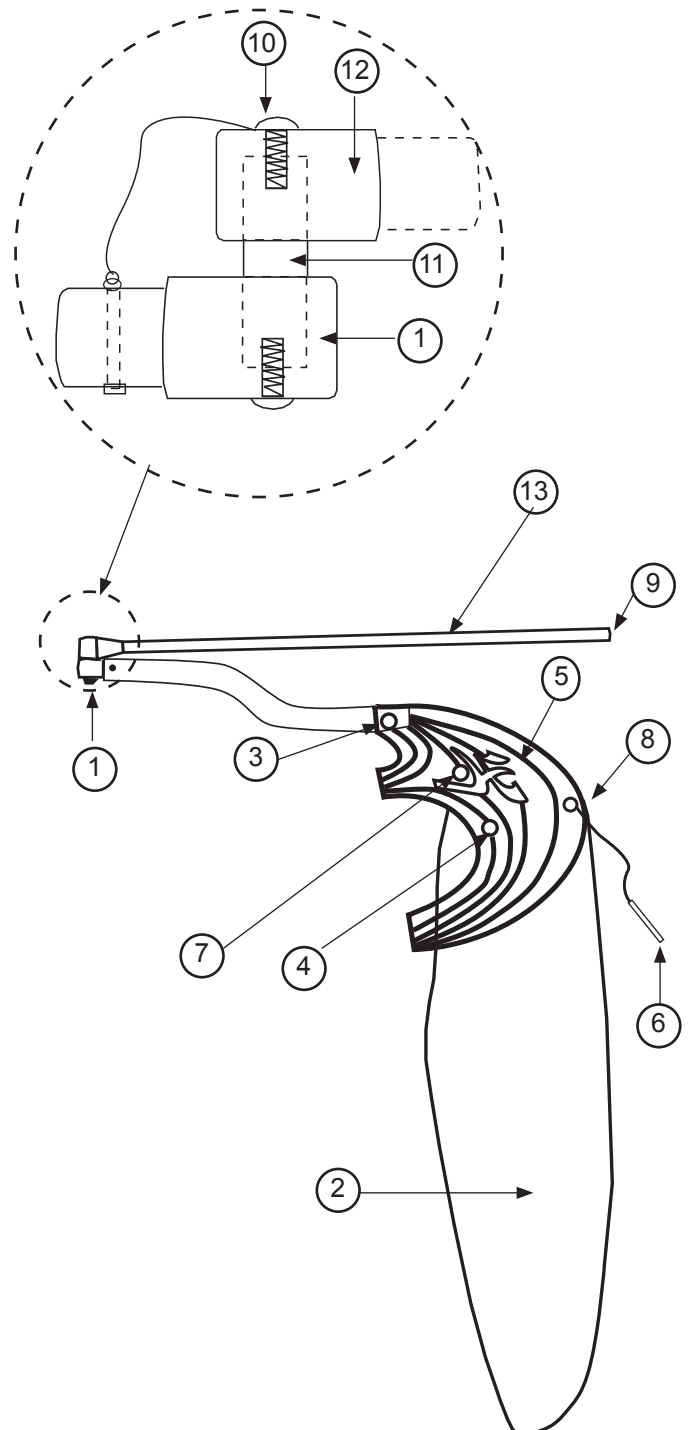

HOBIE BRAVO

Eclaté des pièces détachées / Illustrated part guide / Explosionszeichnung

Gouvernail & stick / Rudder assembly & tiller extension / Ruderanlage & Pinne

N°	Ref	Designation/Description/Beschreibung
	12562100	Gouvernail complet Rudder assembly complete Ruderanlage komplett
1	12501393	Embout bras de gouvernail Tiller end cap Ruderarmendstück
2	12562130	Lame safran Lexan easy Rudder blade easy lock Ruderblatt easy lock
3	99220066	Vis TH 8 X 65 Screw TH 8 X 65 Schraube TH 8 x 65
	99220012	Ecrou indessérable D8 (x10) Nylstop nut D8 (x10) Selbstsichernde Mutter D8 (x10)
4	99220007	Vis TH 8 x 70 Screw TH 8 X 70 Schraube TH 8 X 70
	99220012	Ecrou indessérable D8 (x10) Nylstop nut D8 (x10) Selbstsichernde Mutter D8 (x10)
5-8	99980010	Kit pièces Easy Lock Kit Easy Lock parts Kit Easy Lock Ersatzteile
5	99980100	Casting plastique Easy Lock Plastic Casting Easy Lock Plastik-Ruderkopf Esay Lock
6	99980110	Axe plastique blocage easy lock Plastic pin Plastik Bolzen
7	99980115	Axe plastique noir Plastic pin black Plastikachse schwarz
8	99980105	Cale tampon gouvernail Easy Lock Holder for Easy Lock rudder Keil für Easy Lock Ruder
9	12501390	Embout de stick Bravo Tiller extension end cap Pinnen-Endstück
10	99226310	Vis / Screw / Schraube
11	12501392	Tendon gouvernail Bravo Tiller tendon
12	12501391	Embout connection stick Tiller connector cap
13	12501300	Stick / Tiller extension/ Pinne