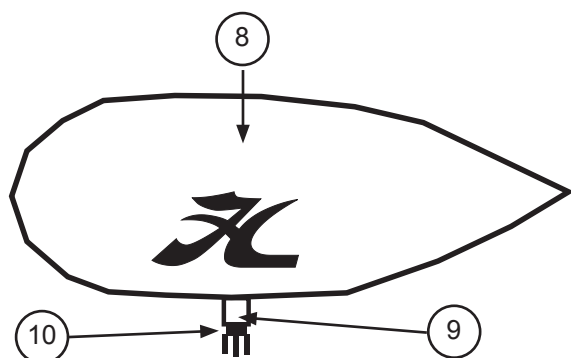

HOBIE BRAVO

Eclaté des pièces détachées / Illustrated part guide / Explosionszeichnung

Mât / Mast / Mast

N°	Ref	Designation/Description/Beschreibung
	12542700	Mât complet / Complete Mast / Mast komplett
1	12542780	Comptip Bravo
2	12542701	Mât Bravo sans Comptip Lower mast Bravo
3	12542781	Axe à oeil mât Bravo Eyelet post
4	12542785	Collier plastique mât Bravo Mast collar
5	12542783	Roulement mât Bravo Mast bearing
6	12542782	Bille delrin mât Bravo Delrin balls
7	12500010	base de mât Mast base
8	99500082	Flotteur de mât Mast head floating device Torpedo
9	99500083	Fixation flotteur de mât Mast float attachment strap
10	99226275	Vis Screw Schraube
11	12542784	Bout enrouleur de mât Furler line