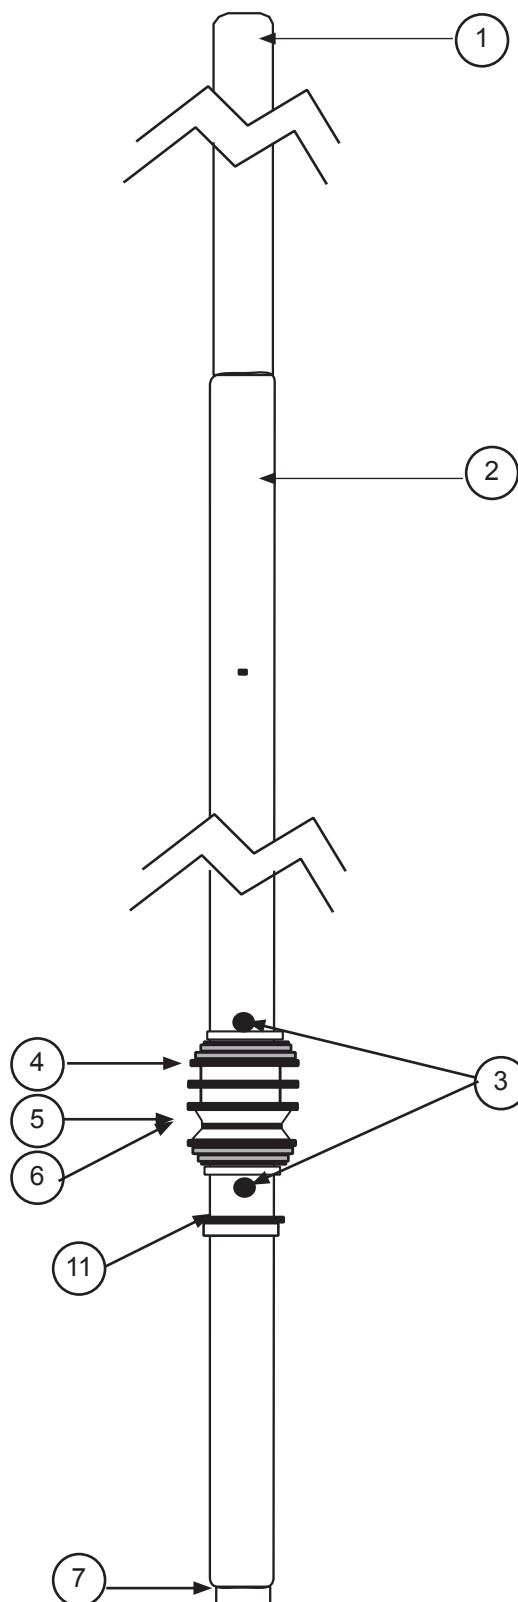

HOBIE BRAVO

Eclaté des pièces détachées / Illustrated part guide / Explosionszeichnung

Mât / Mast / Mast

N°	Ref	Designation/Description/Beschreibung
	12542700	Mât complet / Complete Mast / Mast komplett
1	12542780	Comptip Bravo
2	12542701	Mât Bravo sans Comptip Lower mast Bravo
3	12542781	Axe à oeil mât Bravo Eyelet post
4	12542785	Collier plastique mât Bravo Mast collar
5	12542783	Roulement mât Bravo Mast bearing
6	12542782	Bille delrin mât Bravo Delrin balls
7	12500010	base de mât Mast base
8	99500082	Flotteur de mât Mast head floating device Torpedo
9	99500083	Fixation flotteur de mât Mast float attachment strap
10	99226275	Vis Screw Schraube
11	12542784	Bout enrouleur de mât Furler line