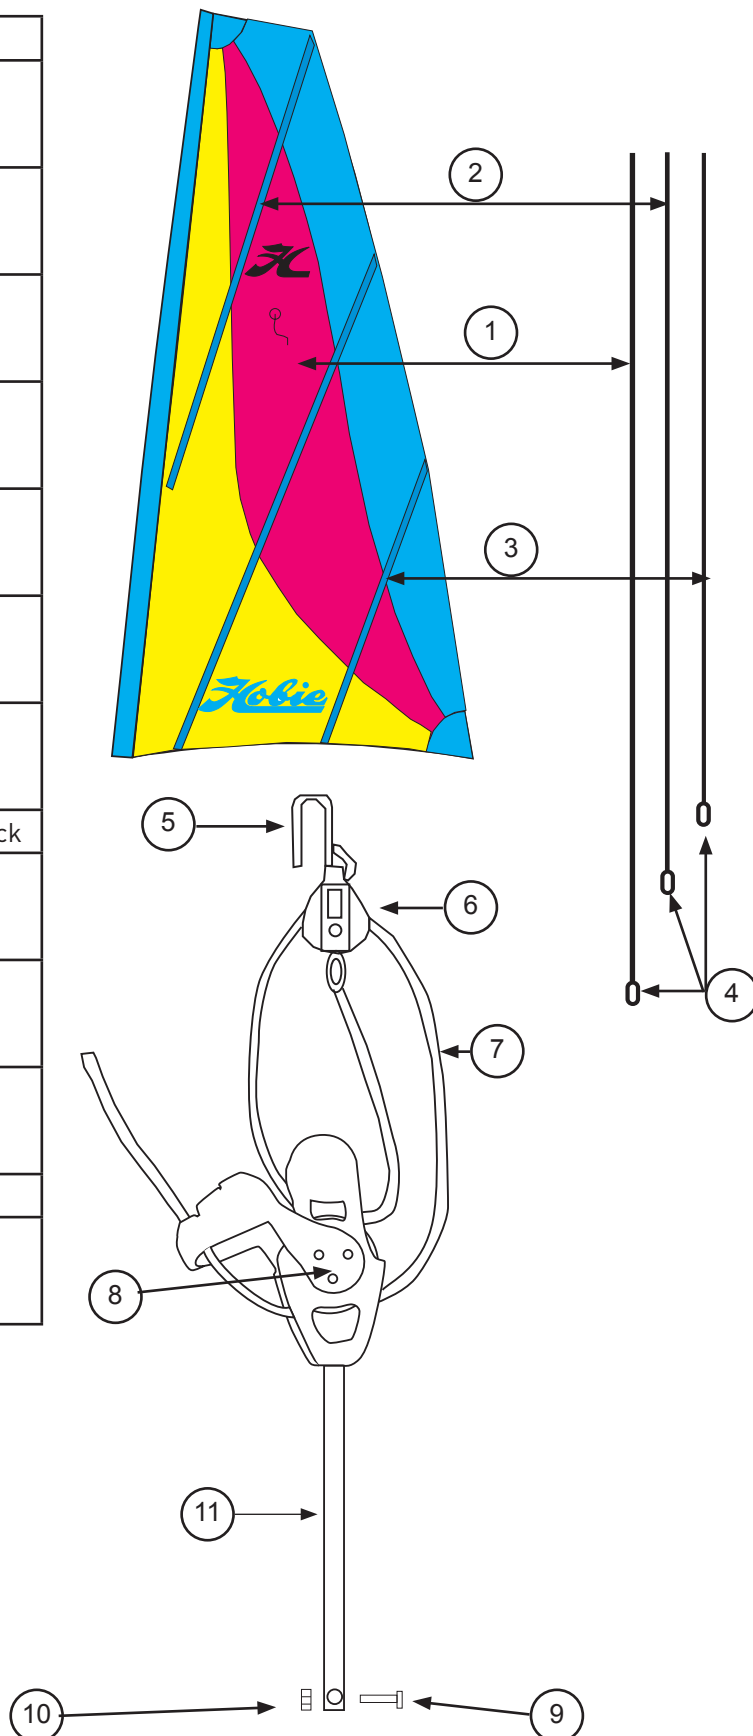

HOBIE BRAVO

Eclaté des pièces détachées / Illustrated part guide / Explosionszeichnung

Grand-voile / Main sail / Großsegel

N°	Ref	Designation/Description/Beschreibung
	12530100	Grand-Voile Mainsail Großsegel
	12530110	Grand-Voile rouge/noir/orange 2011 Mainsail red/black/orange 2011 Großsegel rot/schwarz/orange 2011
1	12534003	Latte GV n° 3 Main batten n° 3 Großsegellatten n° 3
2	12534002	Latte GV n° 2 Main batten n° 2 Großsegellatten n° 2
3	12534001	Latte GV n° 1 Main batten n° 1 Großsegellatten n° 1
4	12534900	Embout de latte Main batten end cap Großsegellatten-Endstück
5	12500200	Crochet palan Bravo Hook mainsheet system Haken Großschotssystem
6	12570100	Poulie de bôme / Boom block / Baumblock
7	12570410	Ecoute de GV Mainsheet line Großschotleine
8	12570150	Poulie inférieure de palan GV lower block Block unten
9	99226250	Ecrou palan Mainsheet nut Großschotmutter
10	99226245	Ecrou / Low pro nut / Mutter
11	12570200	Cable poulie palan Bravo Bravo mainsheet block wire Bravo Großschot-Block Kabel